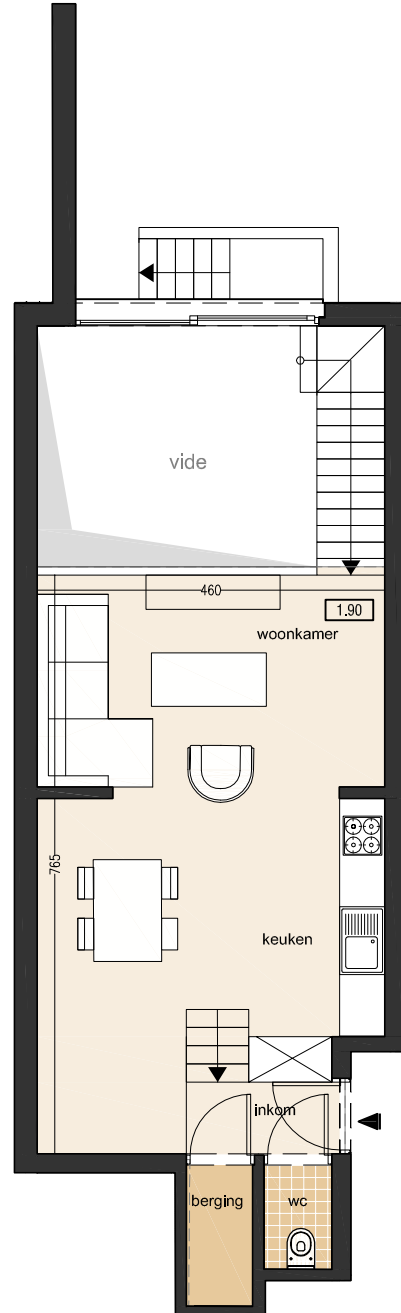

Niveau -1

Niveau 0

Appartement 0.1 - 1:100
oppervlakte: 84 m²
terras: 27 m²

provas.be
immo management

ODEBRECHT

Multiprofessioneel Architectenbureau
Guy Peeters - Johan Rijckaert

Belgiëlei 153 - app. 0.1

alle maten zijn indicatief en kunnen afwijken van de werkelijkheid
meubels op de plannen zijn ter illustratie