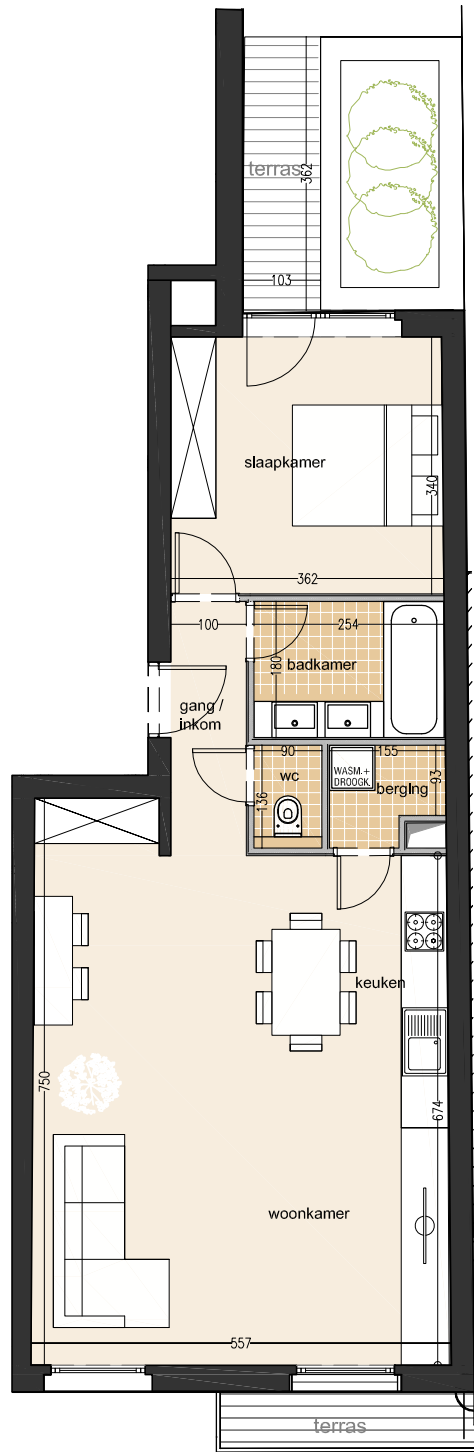

# THE BANKER

URBAN LIVING

Niveau 1

**Appartement 1.3 - 1:100**  
 oppervlakte: 71 m<sup>2</sup>  
 terras: 6 m<sup>2</sup>

provas.be  
 immo management

ODEBRECHT

Multiprofessioneel Architectenbureau  
 Guy Peeters - Johan Rijckaert

Belgiëlei 155 - app. 1.3

alle maten zijn indicatief en kunnen afwijken van de werkelijkheid  
 meubels op de plannen zijn ter illustratie